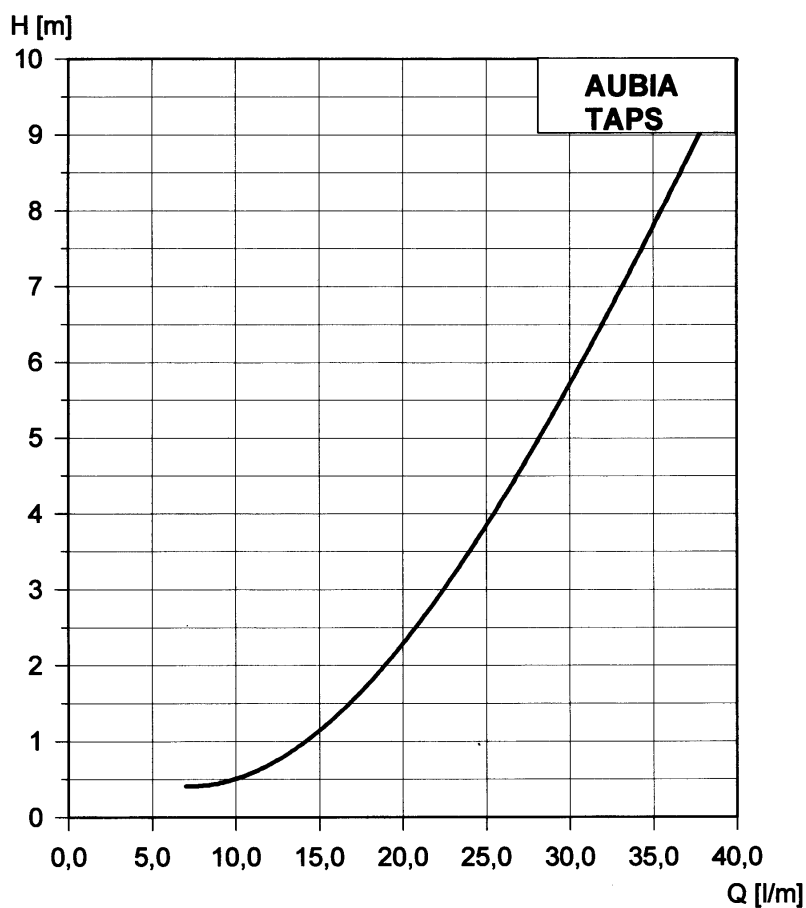

Robinet à fermeture automatique

Gros débit

Robuste

N'altère pas le goût de l'eau

AUBIA Robinets à fermeture automatique 3/4" M

- a Corps en laiton
- b Poignée galvanisée
- c Fixation renforcée de la poignée
- d Buse anti gaspillage
- e Ressort souple et résistant
- f Butée de la poignée
- g Raccordement 3/4" mâle