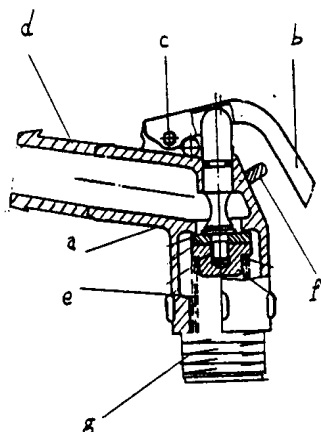

Robinet à fermeture automatique

Gros débit

Robuste

N'altère pas le goût de l'eau

AUBIA Robinets à fermeture automatique 3/4" M

- a Corps en laiton
- b Poignée galvanisée
- c Fixation renforcée de la poignée
- d Buse anti gaspillage
- e Ressort souple et résistant
- f Butée de la poignée
- g Raccordement 3/4" mâle