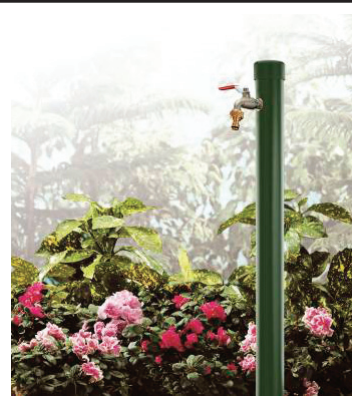

Waterkolom Colonne de jardin