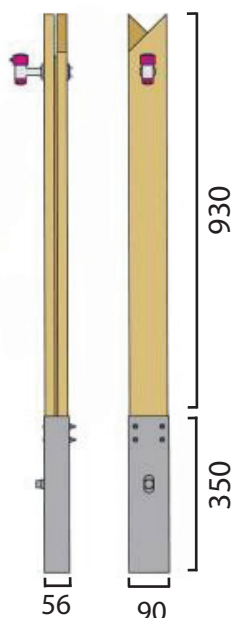

#### Beschrijving

Waterkolom voor het aftappen van water. De groene kolom bestaat uit composiete materialen. Ideale hoogte van 100 cm. Uitgerust met bolkraan. Aansluiting 1/2" M in de grond.

#### Description

Colonne de jardin pour prise d'eau, équipée d'un piquet de type cloture en matériaux composite couleur verte, hauteur idéale de 100 cm avec robinet à boule, embout prise rapide. Raccordement 1/2" M dans le sol.

#### Beschrijving

Design tuinkolom in Amerikaanse eik, behandeld met een ecologische product op waterbasis. Ideale hoogte van 100 cm met design kraan. Voet in staal. Aansluiting 1/2" M in de grond.

Standaard kleur kraan : verzilverd