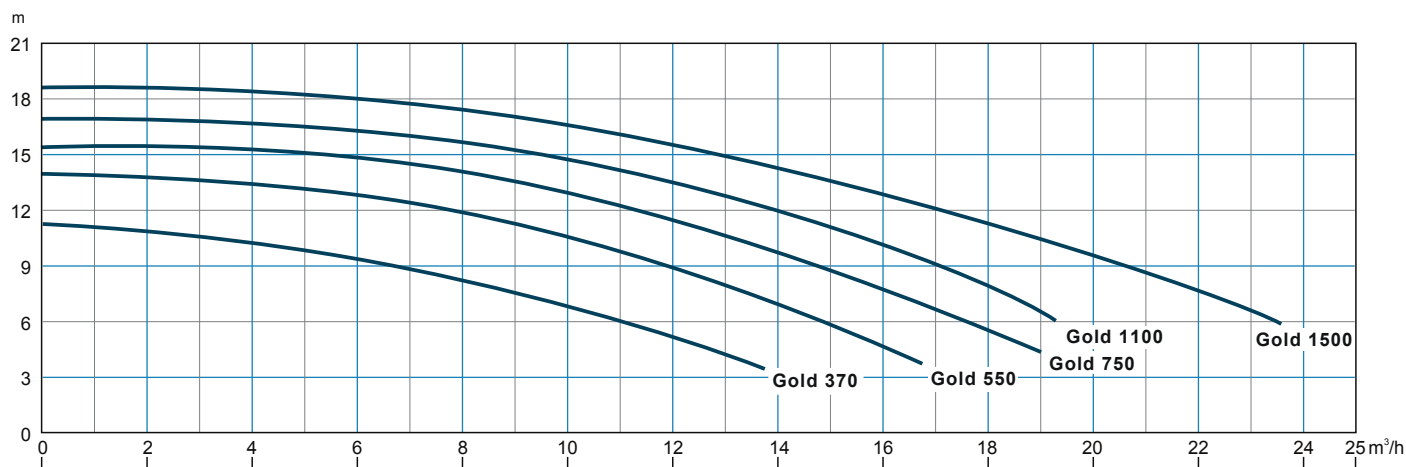

Courbes

GOLD vitesse fixe

Gamme classique, choisissez la pompe exactement adaptée à vos besoins grâce à notre très large gamme avec moteurs allant de 0,37 à 2,2 kW pour un même modèle de pompe. De la petite piscine aux plus grandes piscines privées avec filtration jusque 22 m³/h, vous trouverez la pompe Gold la plus adéquate.

Construction

Moteur : Asynchrone, IP 55, 50 Hz, classe F, 2850 rpm

Corps de pompe, bride, pied, roue, diffuseur : matériau composite renforcé de fibre de verre

Axe : AISI 316

Carcasse moteur : aluminium

Raccords : PVC 50/ 63 mm

Joints : Viton