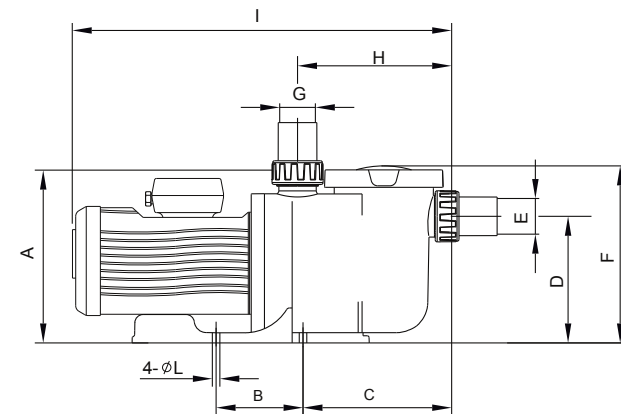

Techniquement

La pompe Gold est constituée d'éléments prévus pour un fonctionnement **performant** et **fiable** : **moteur IP 55** endurant et **très silencieux** équipé de **roulements SKF** et **condensateur à longévité élevée, garniture mécanique en graphite-céramique/AISI 316/Viton, axe en acier inox AISI 316**, corps en matériaux composite renforcé à la fibre de verre. La pompe est donc prévue pour fonctionner sur tout type de piscine, que ce soit pour l'eau traitée au chlore, l'eau traitée au sel ou l'eau de mer (max 4% sel) et conviendra également pour de nombreuses autres applications (cascades, jeux d'eau...).

Pratiquement

La pompe Gold est simple à installer avec ses raccords 50mm/63 mm, son grand panier préfiltre avec couvercle à contre écrou, sa grande boîte de connexion et condensateur avec accès aisé.

Economiquement

La gamme complète et les hautes performances hydrauliques permettent d'avoir la pompe adaptée à chaque installation et de limiter la consommation d'énergie. La version **GOLD PVS à moteur à aimant permanent** et vitesse variable permettra non seulement un confort de marche optimal mais aussi des économies d'énergie plus considérables !

Dimensions [mm]

A	266	F	273
B	134	H	238
C	229	I	595-640
D	195	L	11,5
E-G	∅ 50/∅ 63		

Puissance moteur

Pompe	P2 kW	P1 kW
Gold 370	0,37	0,68
Gold 550	0,55	0,95
Gold 750	0,75	1,15
Gold 1100	1,1	1,7
Gold 1500	1,5	2,2